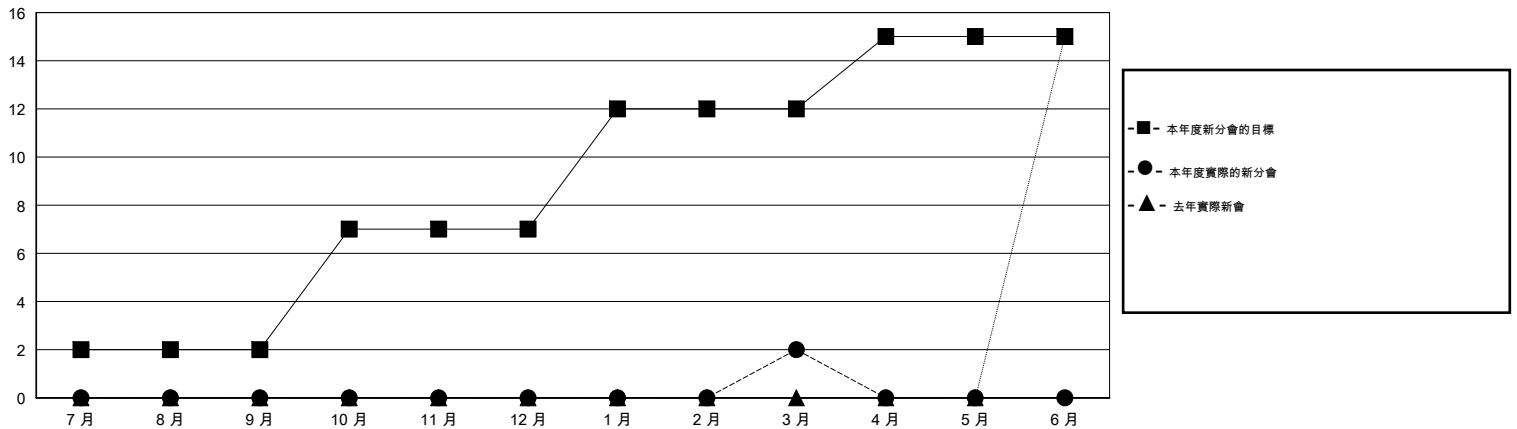

MONTHLY MEMBERSHIP PROGRESS REPORT

District 389

Results as of: 3/31/2014

GMT: PAUL CHOR HO FAN

地點 CHINA

GMT憲章區 5

分會				
成果 2013-2014				
季	新分會目標	實際新會	實際取消的分會	實際淨增/減
7月/8月/9月	2	0	0	0
10月/11月/12月	5	0	0	0
1月/2月/3月	5	2	0	2
4月/5月/6月	3	0	0	0

位會員@每位須繳				
成果 2013-2014				
季	新會員目標	實際添加會員總數	實際退會會員	實際淨增/減
7月/8月/9月	60	484	55	429
10月/11月/12月	120	12	85	-73
1月/2月/3月	120	141	26	115
4月/5月/6月	80	0	0	0

目標與實際新會累積

目標和實際會員累積

已取消的分會: 0	52 CLUBS OF 54 增添1位或以上的新會員	性別分佈
放棄的會員		男 1,038 (59.45%)
過世 0		女 708 (40.55%)
分會已取消 0	點擊這裡取得健康評估資料	家庭單位會員 64
其他 166		戶長 31
總計 166		非戶長 33