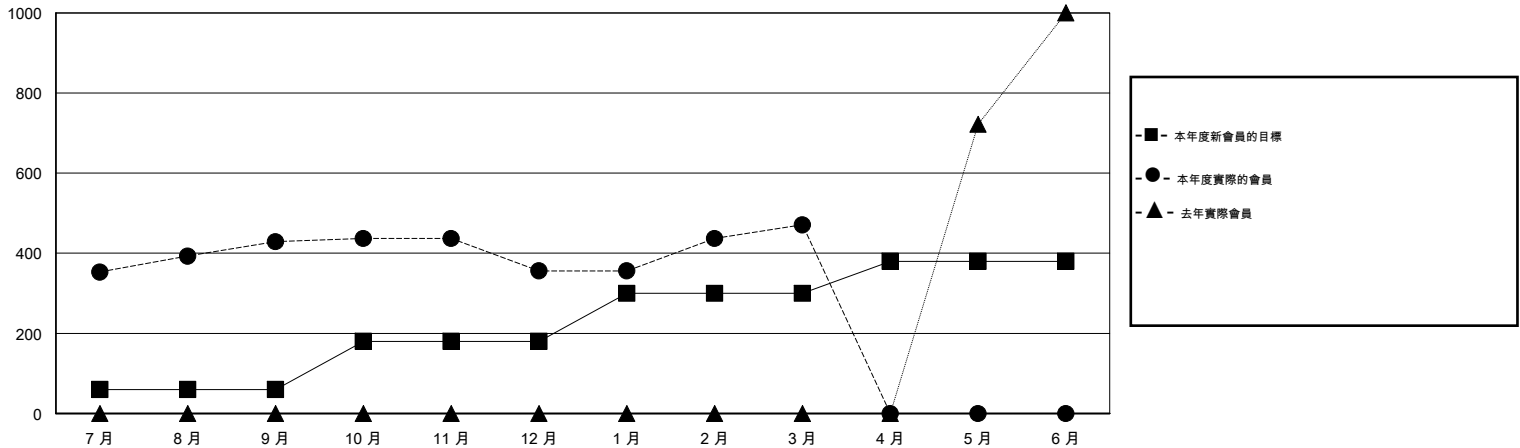

MONTHLY MEMBERSHIP PROGRESS REPORT

District 389

Results as of: 3/31/2014

GMT: PAUL CHOR HO FAN

地點 CHINA

GMT憲章區 5

分會				
成果 2013-2014				
季	新分會目標	實際新會	實際取消的分會	實際淨增/減
7月/8月/9月	2	0	0	0
10月/11月/12月	5	0	0	0
1月/2月/3月	5	2	0	2
4月/5月/6月	3	0	0	0

位會員@每位須繳				
成果 2013-2014				
季	新會員目標	實際添加會員總數	實際退會會員	實際淨增/減
7月/8月/9月	60	484	55	429
10月/11月/12月	120	12	85	-73
1月/2月/3月	120	141	26	115
4月/5月/6月	80	0	0	0

目標與實際新會累積

目標和實際會員累積

已取消的分會: 0	52 CLUBS OF 54 增添1位或以上的新會員	性別分佈
放棄的會員		男 1,038 (59.45%)
過世 0		女 708 (40.55%)
分會已取消 0	點擊這裡取得健康評估資料	家庭單位會員 64
其他 166		戶長 31
總計 166		非戶長 33